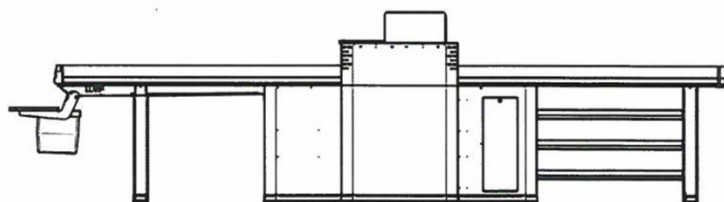

OPTIMAL-FÖRDELAR

- Högt utrymme för varor på det bakre bandet med utrymme för 30 % flera inköp
- Modulär konstruktion som kan anpassas efter behovet i olika typer av butiker
- Kompatibel med olika kassasystem, även med ett slutet penninghanteringssystem
- Rätt ergonomiskt dimensionerad, så att kassapersonalen inte behöver sträcka sig
- Tack vare den lutande varunivån rullar inköpen inte tillbaka på det bakre bandet
- Kassadiskens eleganta design och färgalternativen passar bra ihop med den övriga butiksinredningen
- Den svängande packhyllan gör det enklare att städa kassaområdet
- Servicen är enkel eftersom serviceluckan finns på kassadiskens framsida
- Rikligt med förvaringsutrymme för larmanordningar, kvittorullar, städredskap, m.m.

Tekniska data

- Strömförsörjning 240 V, 1-fas, 10 A
- SGS Fimko godkännande
- Strömmatningsränna
- Eluttag för ADB-utrustning och tilläggsutrustning
- Det främre bandet styrs med fotocell
- Främre och bakre banden försedda med timer
- Stopp, backning och tvångsmatning av det bakre bandet