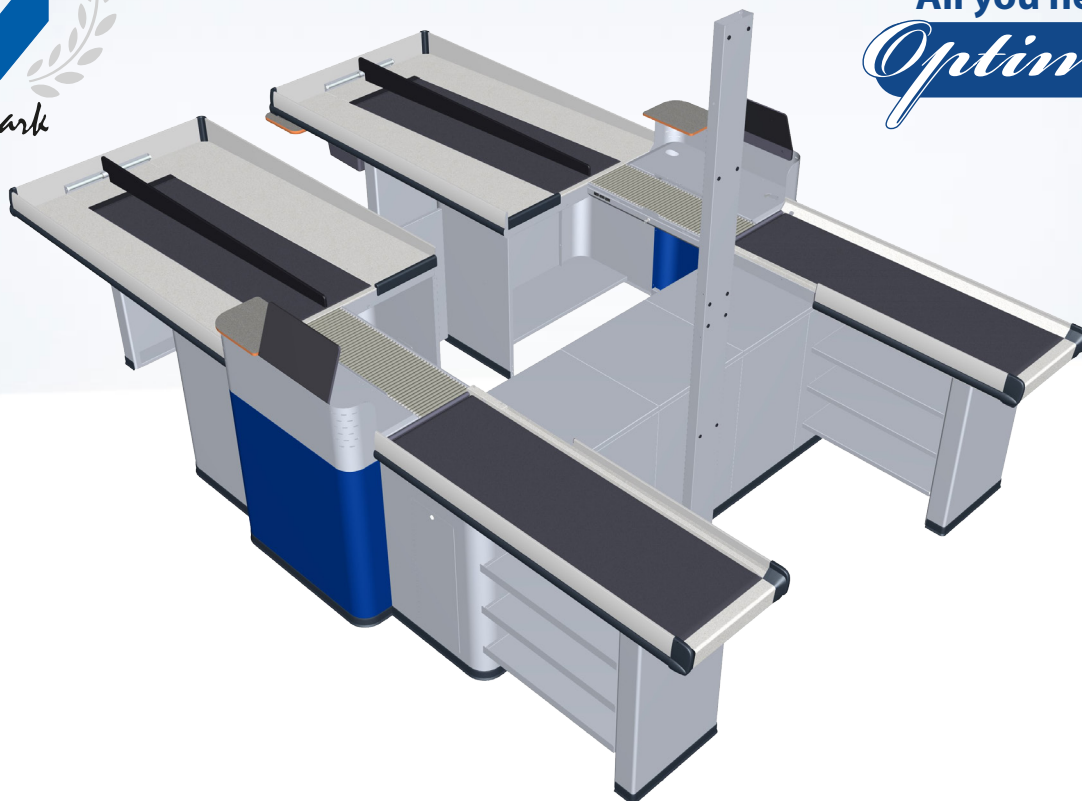

All you need is
Optimal

Checkmarks nye kassedisk model OPTIMAL

Den nye OPTIMAL kassedisk er endnu nemmere at tilpasse til behovene i din butik. Modulære design muliggør ændringer, der er stadig nemmere at implementere. OPTIMAL-kassediske kan rumme alt tilbehør i brug og opfylder alle ergonomiske krav.

Optimals nye funktioner

Tre posehylder som standard

- Masser af plads til alle poser

IT- skab på frontsiden

- Let at tilgå ved service og reparation af hardware. Og vedligeholdelsesarbejdet forstyrrer ikke kassemedarbejderen
- IT-systemet tiltrækker ikke støv

OPTIMAL FORDELE

- Stor kapacitet på transportbånd bagest, der kan rumme 30% mere indkøb
- Modulært design kan tilpasses til forskellige typer butikker
- Kompatibel med forskellige kassesystemer, såvel som et lukket system til kontanthåndtering
- Korrekt ergonomisk størrelse betyder at kassemedarbejderne ikke skal række unødvendigt ud
- En skrå hylde til varer betyder at indkøbene ikke ruller bagud på bageste transportbånd
- Kassediskens stilfulde design og farvevalg går godt sammen med andet butiksinventar
- En svingbar pakkehylde muliggør nem rengøring af kasseområdet
- Nem vedligeholdelse idet vedligeholdelseslågen er placeret foran kassen
- Rigelig opbevaringsplads til alarmer, bonruller, rengøringsudstyr etc.

Teknisk information

- Strømstyrke 240 V, 1 fase 10 A
- SGS Fimko-godkendt
- Strømforsyningsskinne
- Elektriske udtag til IT og andet udstyr
- Forreste transportbånd styret af fotocelle
- Forreste og bageste transportbånd er udstyret med timere
- Standsning, vending og tvungen tilførsel af bageste transportbånd