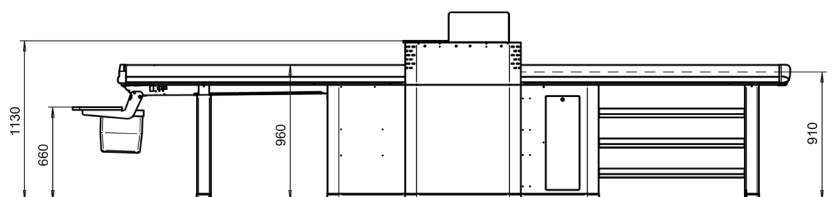

OPTIMAL FORDELE

- Stor kapacitet på transportbånd bagest, der kan rumme 30% mere indkøb
- Modulært design kan tilpasses til forskellige typer butikker
- Kompatibel med forskellige kassesystemer, såvel som et lukket system til kontanthåndtering
- Korrekt ergonomisk størrelse betyder at kassemedarbejderne ikke skal række unødvendigt ud
- En skrå hylde til varer betyder at indkøbene ikke ruller bagud på bageste transportbånd
- Kassediskens stilfulde design og farvevalg går godt sammen med andet butiksinventar
- En svingbar pakkehylde muliggør nem rengøring af kasseområdet
- Nem vedligeholdelse idet vedligeholdelseslågen er placeret foran kassen
- Rigelig opbevaringsplads til alarmer, bonruller, rengøringsudstyr etc.

Teknisk information

- Strømstyrke 240 V, 1 fase 10 A
- SGS Fimko-godkendt
- Strømforsyningsskinne
- Elektriske udtag til IT og andet udstyr
- Forreste transportbånd styret af fotocelle
- Forreste og bageste transportbånd er udstyret med timere
- Standsning, vending og tvungen tilførsel af bageste transportbånd