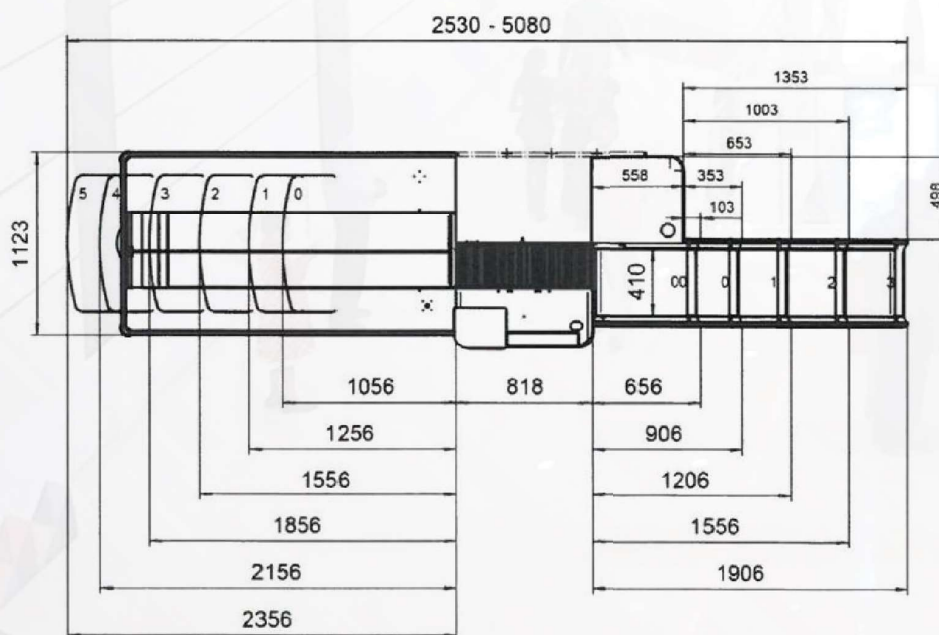

Enkel installation och ergonomi i fokus

- För att installationen ska ske så effektivt och snabbt som möjligt levereras Optimal i ett stycke. Genom att förlägga de stora montagemomenten i fabriken sparar vi värdefull tid i butiken. Smart och effektivt!
- Ergonomin har varit i fokus vid utvecklingen av Optimal i alla delar av disken, både för kassörer som kunder. Korghyllan har utvecklats i samband med att nya korgar på hjul används i allt större utsträckning. Korghyllorna erbjuds i olika varianter beroende på vilken sorts korg som används i respektive butik. Hela kassadisken går att få i ett höj och sänkbart utförande för att underlätta arbetet för kassörerna. Kassadiskens mittdel är utformad med ergonomi i fokus där arbetsuppgifterna för kassören utförs i det inre arbetsutrymmet. Utformningen av skrivunderlag och placering av kvittoskrivare gör disken lätt att använda för både kunder och kassörer. Kassadiskens utmatningsband är även utrustad med manuell start och stopp, samt möjlighet att backa bandet vid behov.

Teknisk fakta

- Strömförsörjning 230 V, 1-fas, 10 A
- SGS Fimko elsäkerhetsgodkännande
- Dubbla förgreningskontakter för data och tilläggsutrustning
- Lättåtkomligt och avskilt dataskåp
- Fotocellstyrt inmatningsband
- Timerstyrt utmatningsband

Checkmark Sverige AB

Slottsgatan 14 553 22, Jönköping | Tel. +46 36 12 35 35 | Org nummer 556745-5836