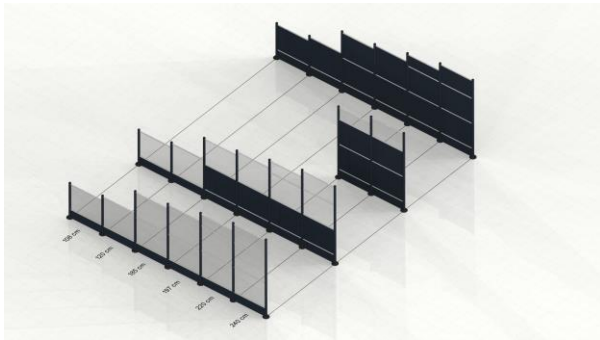

Vores kernekompetencer

Afskærmning

Et utal af materialer og muligheder sikrer optimal løsning i forhold til ønsker og concept.