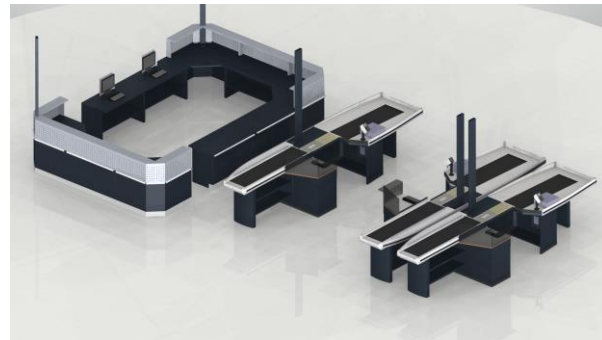

Selv-scan kassediske

Et marked i vækst; Checkmark tilbyder her mange løsninger, der også kan tilpasses individuelle koncepter.

Entresystemer

Checkmark ved hvordan man udfører kundevenlige entre- og exitsystemer, samt kundeføringer og skærmvægge. Høj kvalitet og mange muligheder er kendetegnende for Checkmark.

Kassediske

Checkmark leverer traditionelle kassediske og kassediske for selv-scan. Anvendes bl.a. i supermarkeder, hos købmænd, i byggemarkeder, sports & outlet, retail generelt og tax free shops.

Entre-, og exit systemer