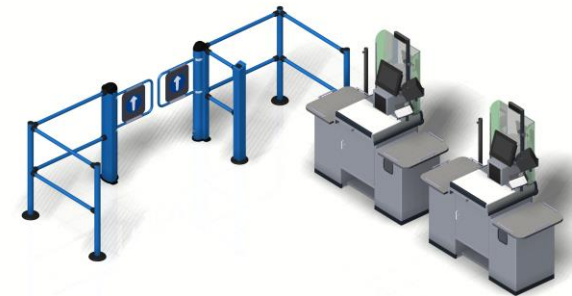

Selv-scan kassediske

Et marked i vækst; Checkmark tilbyder her mange løsninger, der også kan tilpasses individuelle koncepter.

Entresystemer

Checkmark ved hvordan man udfører kundevenlige entre- og exitsystemer, samt kundeføringer og skærmvægge. Høj kvalitet og mange muligheder er kendetegnende for Checkmark.

Kassediske

Checkmark leverer traditionelle kassediske og kassediske for selv-scan. Anvendes bl.a. i supermarkeder, hos købmænd, i byggemarkeder, sports & outlet, retail generelt og tax free shops.

Entre-, og exit systemer