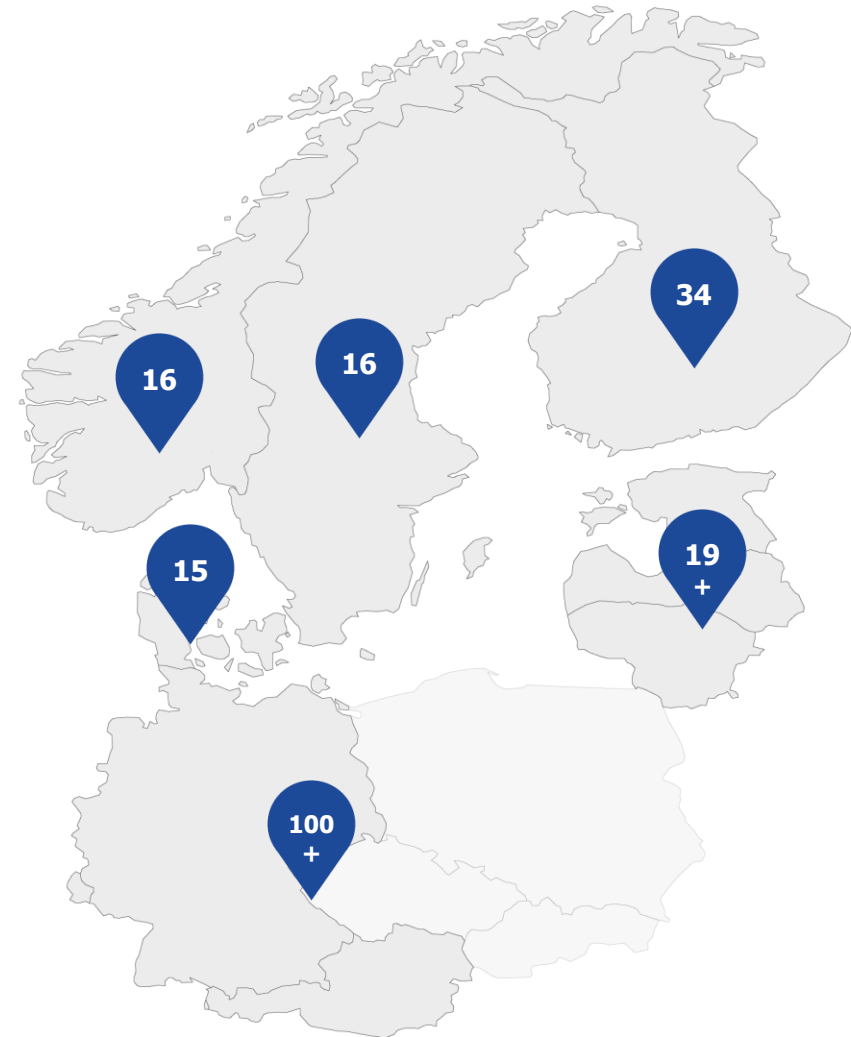

Lokal service og vedligehold

Checkmark løser service og vedligeholdsopgaver med udkørsel fra lokale områder, i alle de lande Checkmark opererer i. Den lokale Country Manager varetager koordineringen. Antallet af steder, der køres fra kan ses på kortet.