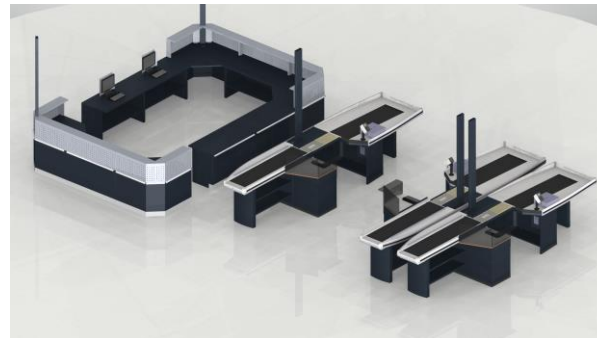

Selv-scan kassediske

Et marked i vækst; Checkmark tilbyder her mange løsninger, der også kan tilpasses individuelle koncepter.

Entresystemer

Checkmark ved hvordan man udfører kundevenlige entre- og exitsystemer, samt kundeføringer og skærmvægge. Høj kvalitet og mange muligheder er kendetegnende for Checkmark.

Kassediske

Checkmark leverer traditionelle kassediske og kassediske for selv-scan. Anvendes bl.a. i supermarkeder, hos købmænd, i byggemarkeder, sports & outlet, retail generelt og tax free shops.

Entre-, og exit systemer