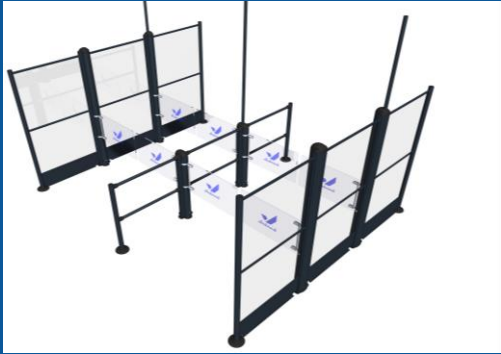

Centro system

Centro er Checkmarks entre-, exit- og kundeføringsystem.

Centro sikrer en flot indgang til forretningen, en elegant kundeføring og en sikker kundeføring, der mindsker svind. Centro kan opbygges og udvides efter behag og koncept, med enkelte dele eller fuldt system