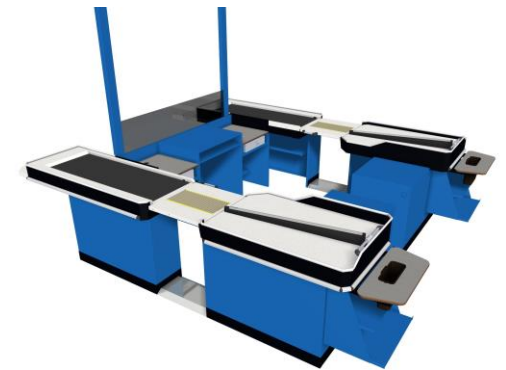

Selv-scan kassediske

Et marked i vækst; Checkmark tilbyder her mange løsninger, der også kan tilpasses individuelle koncepter.

Entresystemer

Checkmark ved hvordan man udfører kundevenlige entre- og exitsystemer, samt kundeføringer og skærmvægge. Høj kvalitet og mange muligheder er kendetegnende for Checkmark.

Kassediske

Checkmark leverer traditionelle kassediske og kassediske for selv-scan. Anvendes bl.a. i supermarkeder, hos købmænd, i byggemarkeder, sports & outlet, retail generelt og tax free shops.

Entre-, og exit systemer