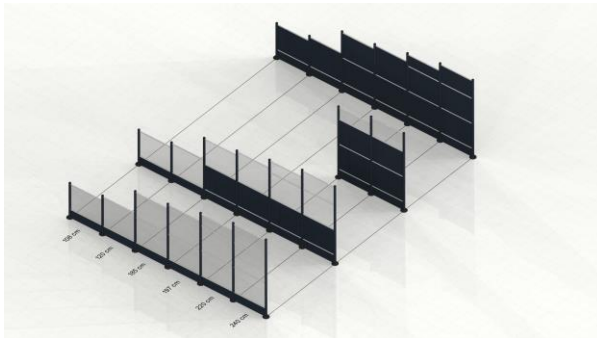

Vores kernekompetencer

Afskærmning

Et utal af materialer og muligheder sikrer optimal løsning i forhold til ønsker og concept.