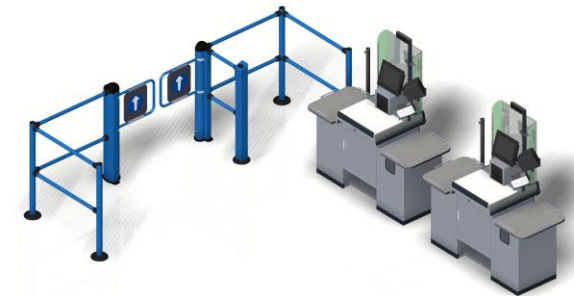

Selv-scan kassediske

Et marked i vækst; Checkmark tilbyder her mange løsninger, der også kan tilpasses individuelle koncepter.

Entresystemer

Checkmark ved hvordan man udfører kundevenlige entre- og exitsystemer, samt kundeføringer og skærmvægge. Høj kvalitet og mange muligheder er kendetegnende for Checkmark.

Kassediske

Checkmark leverer traditionelle kassediske og kassediske for selv-scan. Anvendes bl.a. i supermarkeder, hos købmænd, i byggemarkeder, sports & outlet, retail generelt og tax free shops.

Entre-, og exit systemer