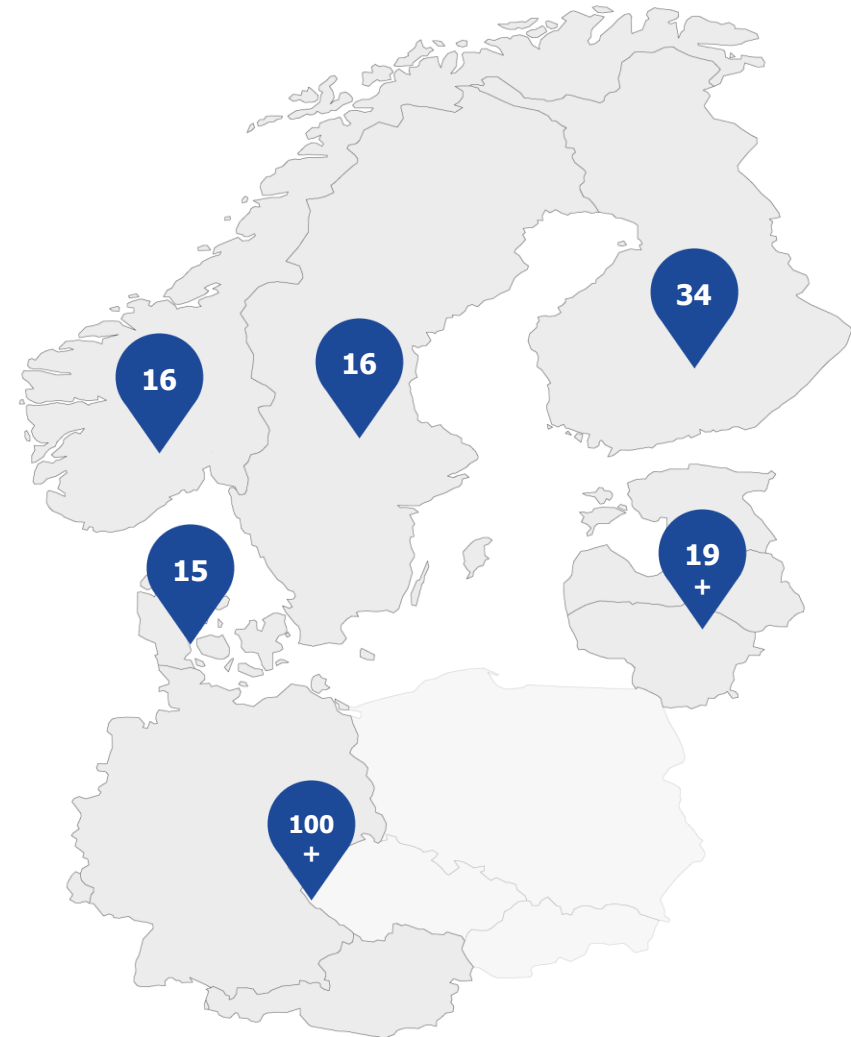

Lokal service og vedligehold

Checkmark løser service og vedligeholdsopgaver med udkørsel fra lokale områder, i alle de lande Checkmark opererer i. Den lokale Country Manager varetager koordineringen. Antallet af steder, der køres fra kan ses på kortet.