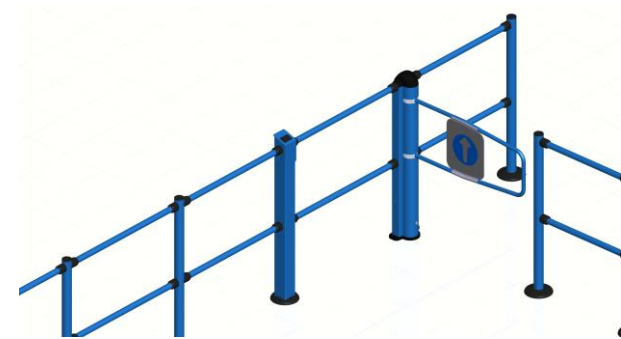

Ad-hoc opgaver

IT- & Hardware support, inventar, flytning af inventar, skiltning, opsætning af folie og de fleste andre opgaver.