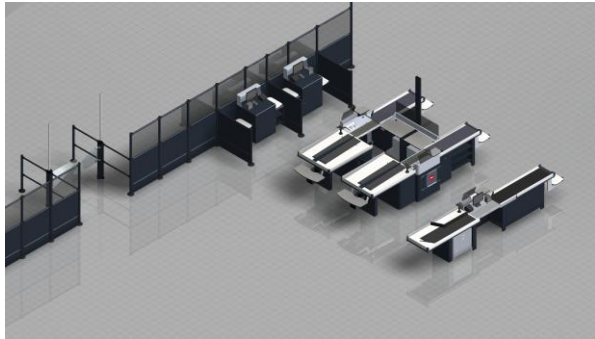

Vores kernekompetencer

3D tegninger

Målfaste 3D tegninger i høj kvalitet til visualisering af indretning og forslag til indretning.