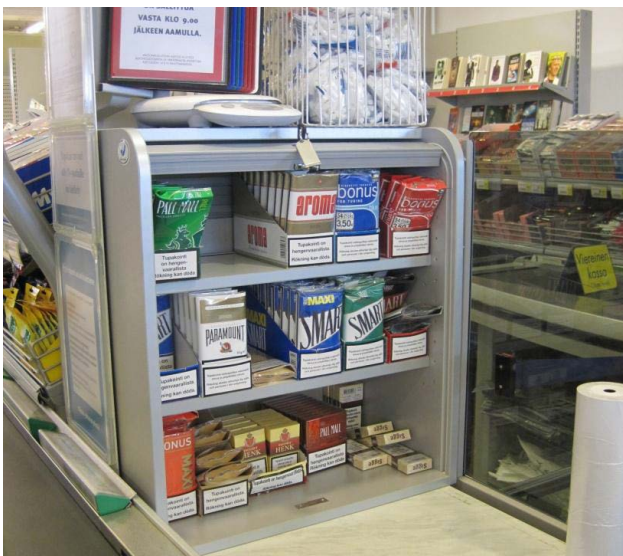

## Checkmarkin tupakkakaapit

Uuden tupakkalain mukaiset kaapit

- Suunniteltu yhteistyössä asiakkaiden kanssa

Asennukset nopeasti ja tehokkaasti

- Valtuutetut, koulutetut asennusliikkeet hoitavat asennukset aluekohtaisesti

Checkmarkin suunnittelemat tupakkakaapit sopivat parhaiten Checkmarkin kassapöytiin

### Pieni sikarikaappi sinkkupöytäan

- Mitat 480 x 375 x 570 mm
- Asennetaan työtasolle tai säätöjaloilla työtason yläpuolelle
- Korkeus sama kuin kassanedustelineessä
- Kapasiteetti 5 - 6 naamaa vierekkäin
- Lukollinen rulo-ovi
- Hyllyjen edessä pvc läpät
- Väri harmaa RAL 9006